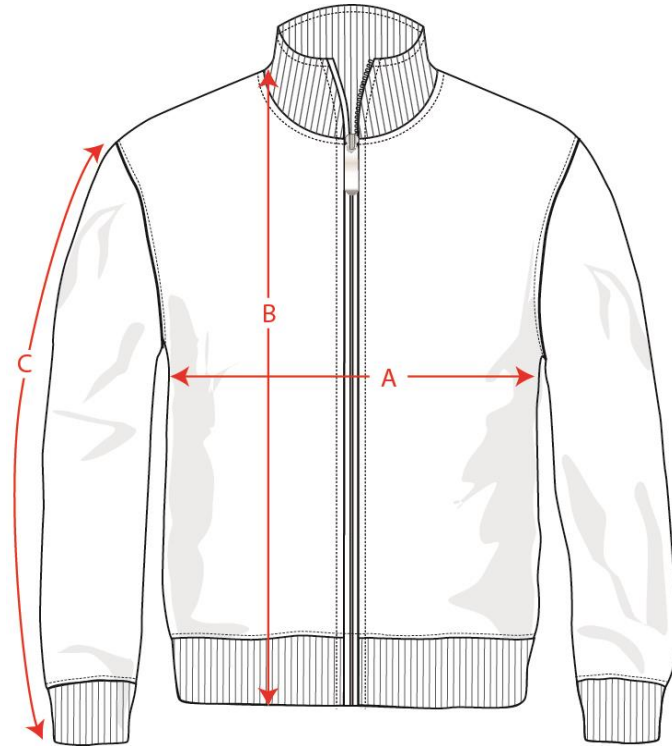

61400-141054\_Strickjacke mit Zipper und Stehbund

Größen/Sizes	98/ 104	110/ 116	122/ 128	134/ 140	146/ 152	XS	S	M	L	XL	2XL
<b>A: 1/2 Brustweite/ Half Chest</b>	32,5 cm	35,5 cm	38,5 cm	41,5 cm	44,5 cm	47,5 cm	50,5 cm	53,5 cm	56,5 cm	59,5 cm	62,5 cm
<b>B: Rückenlänge/ Back length</b>	45 cm	47 cm	49 cm	51 cm	53 cm	55 cm	57 cm	59 cm	61 cm	63 cm	66 cm
<b>C: Ärmellänge/ Sleeve Length</b>	43 cm	45 cm	47 cm	49 cm	51 cm	59,5 cm	61,25 cm	62 cm	63,5 cm	64,25 cm	66,25 cm